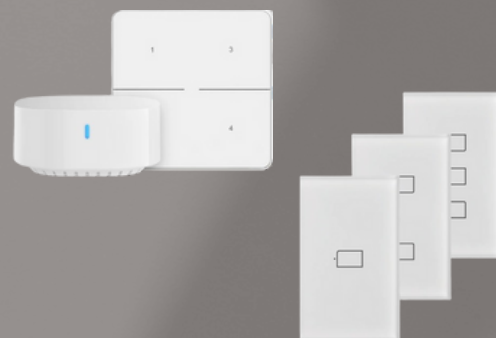

Combo #3 “Interruptores Inteligentes”

Este Kit complementario a los anteriores, permite el reemplazo de los interruptores tradicionales por 3 interruptores inteligentes. Estos cumplen la misma función que los tradicionales, solo que ahora se integran a la automatización de la casa controlando luces que por su diseño no usan ampollas. Adicionalmente permite definir diversos escenarios preestablecidos y ejecutarlos desde un solo comando tales como; encender las luces al 50% de intensidad, bajar las cortinas y poner tu música o programa preferido, todo en una sola acción.